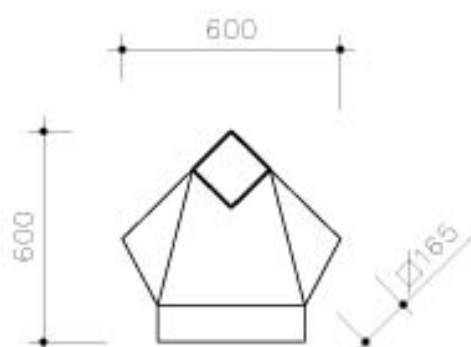

### Datos generales y comerciales

Modelo: Cerdanya 91  
Código de producto: A/8  
Peso: 79 Kg.  
Ancho: 600 mm.  
Alto: 3055 mm.  
Largo: 600 mm.

### DATOS PARA EL TRANSPORTE:

**JAULA:** 3250 x 750 x 750 mm. (Largo x Alto x Ancho)

**PESO:** 129 Kg.

METROS CAMIÓN: 3,4

*DAE chimeneas, se reserva el derecho a efectuar cambios y/o modificaciones en los productos y sus especificaciones sin previo aviso.*