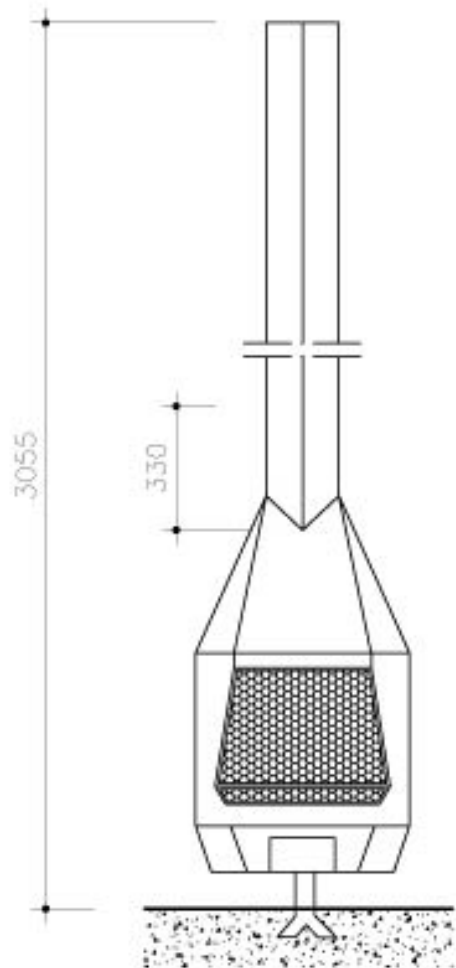

### Datos generales y comerciales

Modelo: Cerdanya 91  
Código de producto: A/8  
Peso: 79 Kg.  
Ancho: 600 mm.  
Alto: 3055 mm.  
Largo: 600 mm.

### Datos constructivos y materiales

**Hogar:** Conjunto fabricado con chapa de acero pulida de 2mm de espesor.

**Tubo:** Fabricado con chapa de acero pulida de 2mm de espesor.

**Cajón Cenizas:** Fabricado con chapa de acero pulida de 1mm de espesor.

**Parrilla:** Fabricada en fundición de hierro GG-20 perlítica.

**Puerta:** Fabricada en chapa de acero pulida perforada.

**Pintura:** El conjunto está pintado con esmalte anticorrosivo monocomponente, de color negro mate, con una resistencia térmica de 950º C.

### DATOS PARA EL TRANSPORTE:

**JAULA:** 3250 x 750 x 750 mm. (Largo x Alto x Ancho)

**PESO:** 129 Kg.

METROS CAMIÓN: 3,4

*DAE chimeneas, se reserva el derecho a efectuar cambios y/o modificaciones en los productos y sus especificaciones sin previo aviso.*