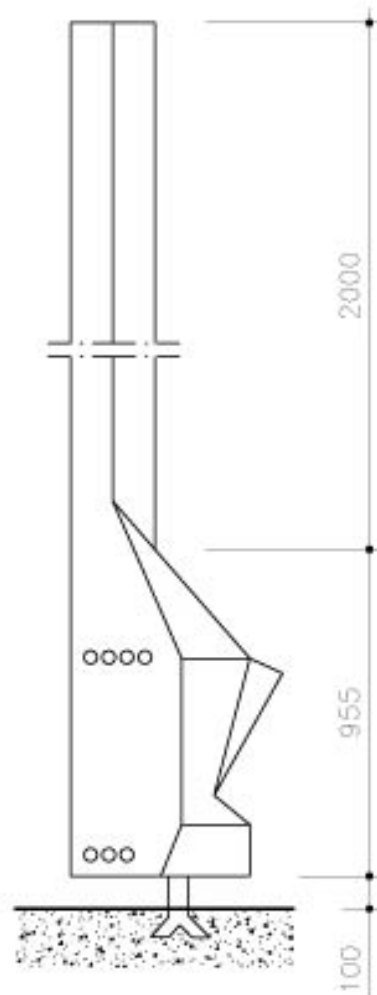

### Datos generales y comerciales

Modelo: Cerdanya 91  
Código de producto: A/8  
Peso: 79 Kg.  
Ancho: 600 mm.  
Alto: 3055 mm.  
Largo: 600 mm.

### Datos constructivos y materiales

**Hogar:** Conjunto fabricado con chapa de acero pulida de 2mm de espesor.

**Tubo:** Fabricado con chapa de acero pulida de 2mm de espesor.

**Cajón Cenizas:** Fabricado con chapa de acero pulida de 1mm de espesor.

**Parrilla:** Fabricada en fundición de hierro GG-20 perlítica.

**Puerta:** Fabricada en chapa de acero pulida perforada.

**Pintura:** El conjunto está pintado con esmalte anticorrosivo monocomponente, de color negro mate, con una resistencia térmica de 950º C.

### DATOS PARA EL TRANSPORTE:

**JAULA:** 3250 x 750 x 750 mm. (Largo x Alto x Ancho)

**PESO:** 129 Kg.

METROS CAMIÓN: 3,4

*DAE chimeneas, se reserva el derecho a efectuar cambios y/o modificaciones en los productos y sus especificaciones sin previo aviso.*