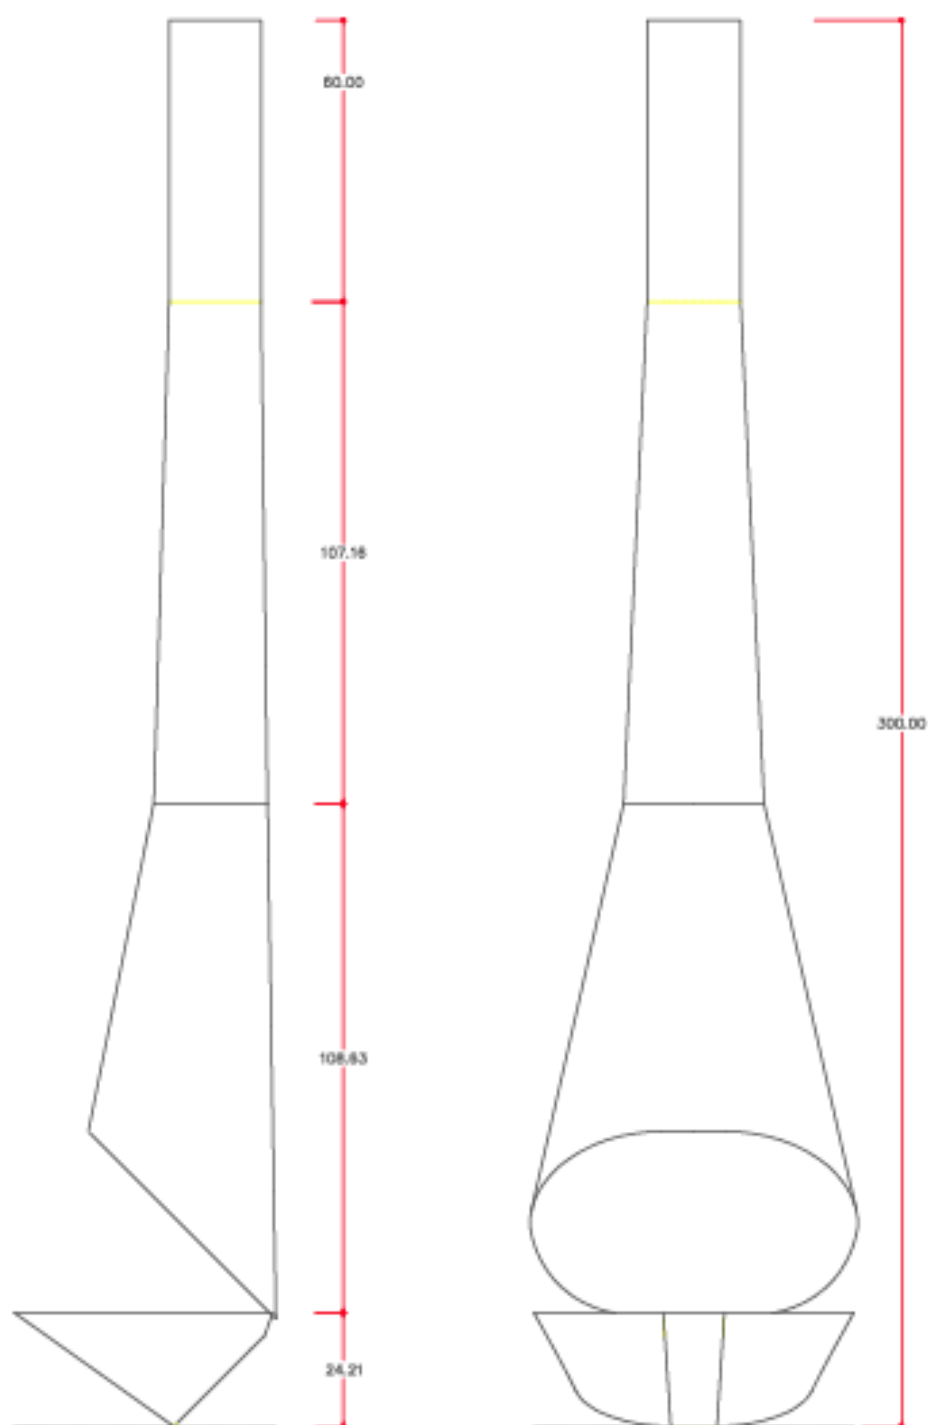

DAE
CHIMENEAS

Chimenea ARTICULARE
Diseño: Moneo, Belen