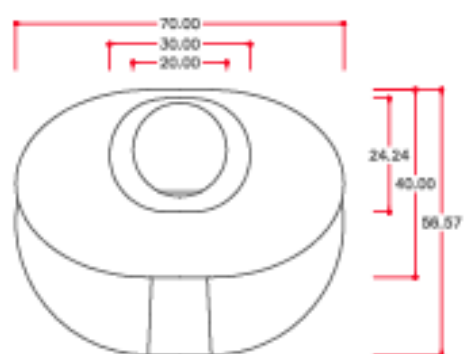

### Datos generales y comerciales

Modelo: Articulare  
Código de producto: A/10  
Peso: 160  
Ancho: 700 mm.  
Alto: 2400 mm.  
Largo: 566 mm.

### Datos constructivos y materiales

**Hogar:** Fabricado con chapa de acero pulida de 2mm de espesor.

**Tubo:** Fabricado con chapa de acero pulida de 2mm de espesor.

**Parrilla:** Fabricada en chapa de acero pulida de 4 mm. de espesor.

**Pintura:** El conjunto está pintado con esmalte anticorrosivo monocomponente, de color negro mate, con una resistencia térmica de 950°C.

DATOS PARA EL TRANSPORTE:

**JAULA:** 3100 x 800 o 650 mm. (Largo x Alto x Ancho)

**PESO:** 185 Kg.

METROS CAMIÓN: 3.3

DAE, se reserva el derecho a efectuar cambios y/o modificaciones en los productos y sus especificaciones sin previo aviso.

**DAE**  
**CHIMENEAS**

Chimenea ARTICULARE  
 Diseño: Moneo, Belen